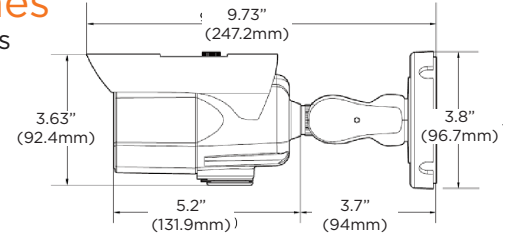

Accesorios (opcional)

DWC-BLJUNC-W
Caja de conexiones

DWC-PMB-WLW
Soporte de montaje en poste

Cámara IP LPR tipo bala de 5MP DWC-MB45iALPRTW

Dimensiones

Unidad: Pulgadas (mm)

Especificaciones

IMAGEN	
Sensor de imagen	5MP 1/2.8" CMOS
Píxeles totales	2592 (H) X 1944 (V)
Iluminación mínima de la escena	0.0 lux (ByN)
Salida de video	Salida de video local CVBS 1.0V p-p (75Ω), relación de aspecto 4:3
LENTE	
Distancia focal	6.0 - 50mm, F1.6
Tipo de lente	Lente p-iris con zoom motorizado y autofocus
Campo de vista (FoV)	6.9° - 40.8°
Distancia IR	Rango de 80 pies
Zoom óptico	zoom óptico x8
E/S	
Entrada/salida de audio y compresión	1 entrada/1 salida, G.711
Entrada/Salida de alarma	1 entrada/1 salida
OPERACIONAL	
Rango de captura de imágenes	Hasta 60' y 50 MPH
Modo de obturación	Automático, manual, antiparpadeo, obturación lenta
Velocidad de obturación	1/15 - 1/32000
Obturación lenta	1/2, 1/3, 1/5, 1/6, 1/7.5, 1/10
Control automático de ganancia	Automático
Día y noche	Solo modo ByN
Reducción digital de ruido 3D Smart DNR™	3D-DNR
Zona de privacidad	16 máscaras de privacidad programables
Notificaciones de alarma	Notificaciones por correo electrónico, servidor FTP, salida de alarma, o grabación en tarjeta SD
Ranura de memoria	Micro SD/SDHC/SDXC (no incluye tarjeta)
RED	
LAN	RJ45 (10/100Base-T)
Tipo de compresión de video	H.265, H.264, MJPEG
Resolución	H.265: 2592x1944, 2304x1296, 2.1MP/1080p, 720p, VGA, D1, CIF H.264: 2592x1944, 2304x1296, 2.1MP/1080p, 720p, VGA, D1, CIF MJPEG: 2.1MP/1080p, 720p, 800x600, VGA, 768x432, D1, CIF
Tasa de fotogramas	Hasta 30fps en todas las resoluciones
Tasa de bits de video	H.264 / H.265: 32Kbps - 14Mbps MJPEG: 1Mbps - 40Mbps
Control de la tasa de bits	H.265 transmisión doble o en simultáneo H.265 / H.264 / MJPEG
Capacidad de transmisión	Transmisión doble a diferentes tasas y resoluciones
IP	IPv4, IPv6
Protocolo	TCP/IP, UDP, AutoIP, RTP (UDP/TCP), RTSP, NTP, HTTP, HTTPS, SSL, DNS, DDNS, DHCP, FTP, SMTP, ICMP, SNMPv1/v2/v3 (MIB-2), ONVIF
Seguridad	HTTPS (SSL), filtrado IP, 802.1x, autenticación de resumen (ID/PW)
Conformidad con ONVIF	Sí
Visor web	OS: Windows®, Mac® OS, Linux® Navegador: Internet Explorer®, Google Chrome®, Mozilla Firefox®, Safari®
Software de administración de video	DW Spectrum® IPVMS
AMBIENTAL	
Temperatura de funcionamiento	-40°F - 122°F (-40°C - 50°C)
Humedad de funcionamiento	10-90% RH (sin condensación)
Protección IP	Protección IP66
Protección IK	IK9 resistente a los impactos
Otras certificaciones	Certificación UL, CE, FCC, RoHS
ALIMENTACIÓN	
Requisitos de energía	12VCC, PoE IEEE 802.3af Clase 3 (no incluye el adaptador)
Consumo de energía	12VCC: máx. 9W, PoE: máx. 10.5W
MECÁNICA	
Material	Carcasa tipo bala en aluminio
Dimensiones	9.73" x 3.8" (247.2 x 96.7mm) En función de la posición de la cubierta del parasol)
Peso	1.98 libras (0.9 kg)
Garantía	Garantía de 5 años