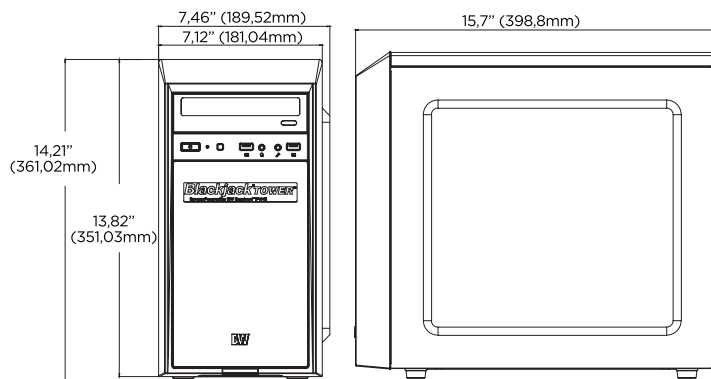

Dimensions

Unité : Pouce (mm)

Spécifications

NUMÉRO DE PIÈCE		DW-BJMTC5204T	DW-BJMTC7404T
Facteur de forme		Mid-Tower	
Système d'exploitation		Windows [®] 10	
OS sur SSD		240 Go SSD	
CPU		Processeur Intel [®] i5	Processeur Intel [®] i7
Mémoire		16 Go	32 Go
Port Ethernet		1 x 1G Ethernet	
Vidéo	Sorties	1 x true HD, 1 x DVI, 1 x Port d'affichage	1 x true HD, 3 x Port d'affichage
	Sorties simultanées	Maximum de 2 ports simultanément	Maximum 4 ports simultanément
	Carte vidéo	Nvidia GTX1650 ou comparable	Nvidia RTX3060 ou comparable
	Résolution	7680x4320	
Logiciel VMS préchargé		Client DW Spectrum [®] IPVMS	
Clients distants		Multiplateforme - Windows [®] , Linux Ubuntu [®] et Mac [®]	
Applications mobiles		iOS [®] et Android [®]	
Clavier et souris		Inclus	
Alimentation électrique		400W**	500W**
Température de fonctionnement		41°F-104°F (5°C-40°C)	
Humidité de fonctionnement		20-90% RH	
Dimension (L x P x H)		7,46" x 15,7" x 14,21" (189,52 x 398,8 x 631,02 mm)	
Garantie		Limité à 5 ans	